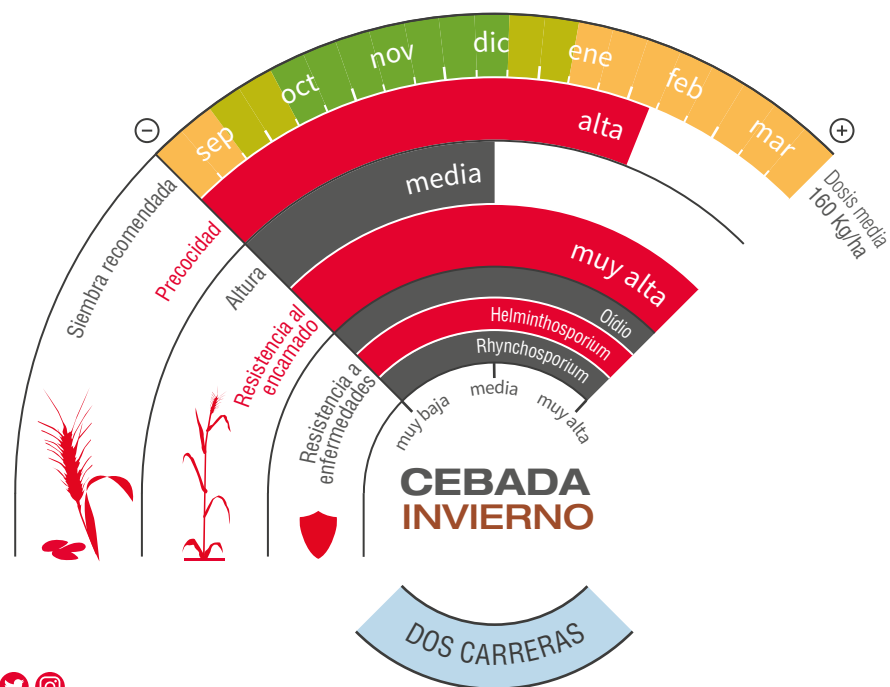

LAGALIA

Calidad: Pienso

PARA PRODUCIR MUCHO Y SEGURO

- ★ Rendimientos muy elevados y gran estabilidad interanual.
- ★ Gran capacidad de adaptación en todos los terrenos y sistemas productivos.
- ★ De espigado medio-precoc y rápida maduración, con una marcada parada invernal. **Ideal para siembra precoz y de plena sementera.**
- ★ **Muy resistente a enfermedades y al encamado**, asegurando una gran cosecha.