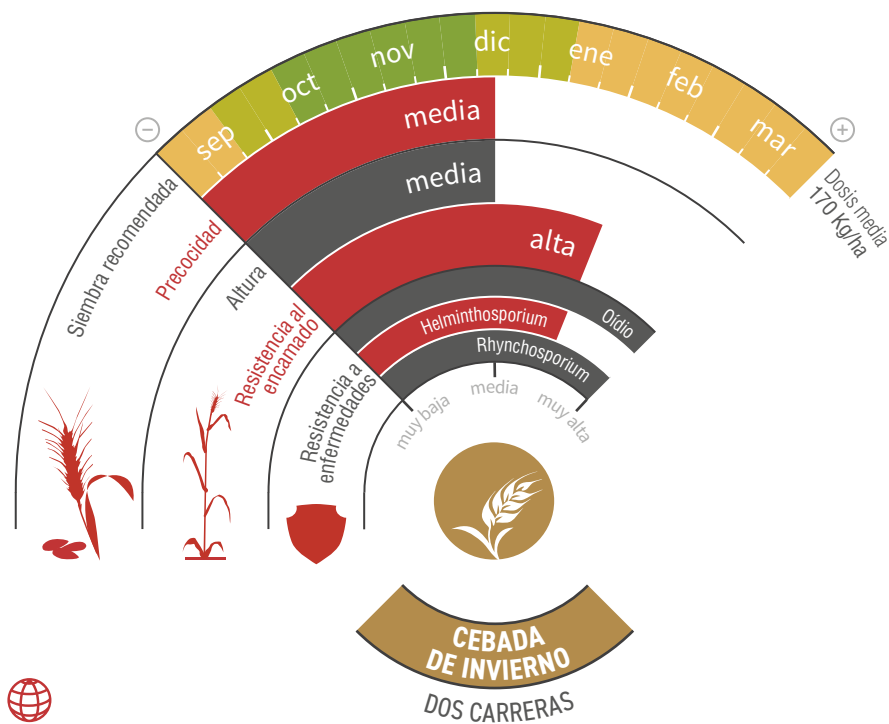

LG CASTING

CEBADA DE INVIERNO

Calidad: pienso

UNA EXCELENTE ELECCIÓN PARA TU CAMPO

- ★ **Excelentes resultados** en secanos medios y frescos.
- ★ **Por sus cualidades**, es una variedad indispensable para **asegurar producciones en siembras precoces**.
- ★ Su buena capacidad de ahijamiento, tamaño de espiga y **elevado peso de mil granos (PMG)**, aseguran llenar el granero cada campaña.
- ★ Su **gran tolerancia a enfermedades** facilita el manejo del cultivo y asegura la estabilidad de rendimientos.

lgseeds.es/lgcasting