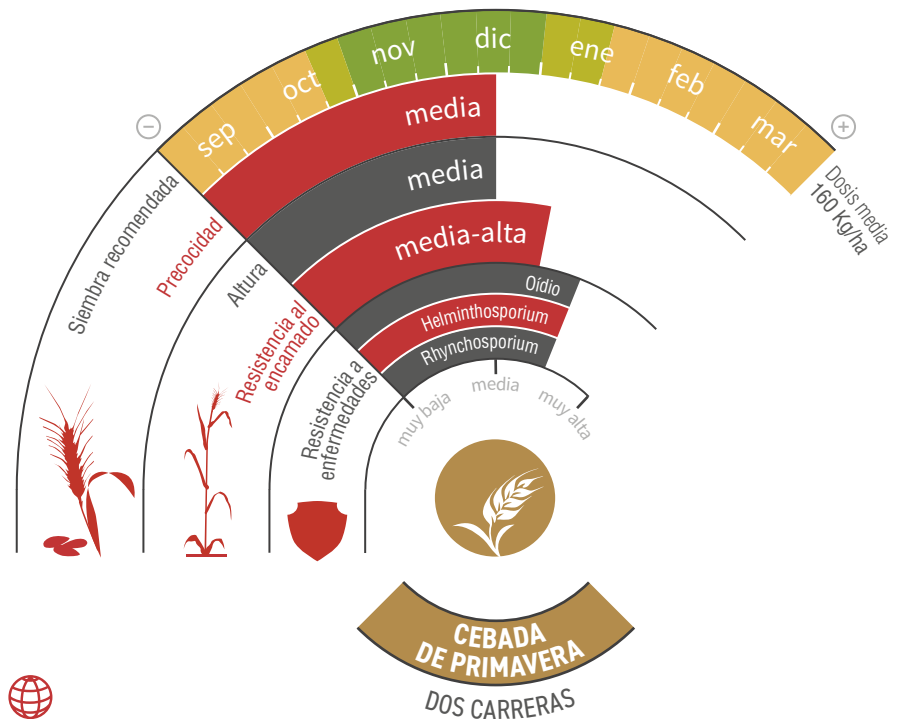

LG NABUCO

CEBADA DE PRIMAVERA

MALTERA

MÁS SEGURIDAD

todoterreno

GRAN CAPACIDAD PRODUCTIVA

- ★ Cebada de **grandes techos productivos y estabilidad** de resultados, todo ello acompañada por su aptitud maltera.
- ★ De **ciclo precoz**, tanto a espigado como a maduración, asegurando el **perfecto estado del grano**, libre de asurados, en la cosecha.
- ★ En el campo se reconocerá por su **gran cantidad y tamaño de espigas**. Su potente ahijamiento y fertilidad de espiga son características diferenciadoras.
- ★ Su buen peso específico y gran calibre del grano serán **muy apreciados por la maltería**.